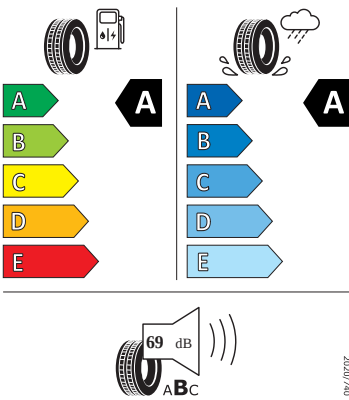

2020/740

- Hankook 235/55 R19

Hankook

1029031

235/55R19 101 T

C1