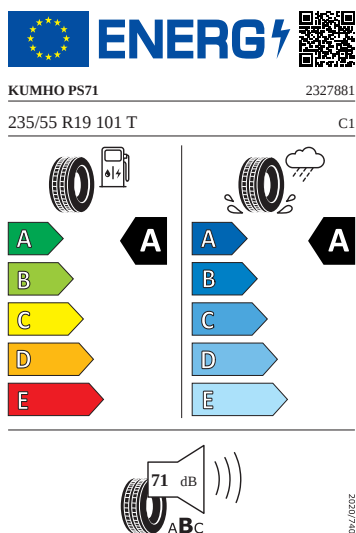

- Výškově nastavitelné přední opěrky hlavy
- Manuálně nastavitelná bederní opěrka v předních sedadlech

Infotainment

- Digitální asistentka Laura - hlasové ovládání
- DAB - digitální radiopřijem
- 8 reproduktorů

Kola a pneumatiky

- Proteus 19" stříbrná
- Krytky šroubů kol
- Kontrola tlaku v pneumatikách
- Pneumatiky 235/55 R19 101T vpředu, 255/50 R19 103T vzadu

Vnější výbava

- Nápis na kapotě a na pátých dveřích v odstínu Dark Chrome
- Střešní nosič - Dark Chrome
- Lišty oken v odstínu Dark Chrome
- Vnější zpětná zrcátka elektricky nastavitelná a sklopná, vyhřívána a automaticky odclonitelná u řidiče
- Parkovací senzory vpředu a vzadu
- Stěrač zadního okna s ostřikovačem
- Ukazatel stavu kapaliny ostřikovačů
- Tažné zařízení - elektronicky odjistitelné

Vnitřní vybavení

- Multifunkční vyhříváný kožený volant

Energetické štítky pneumatik

- Kumho 235/55 R19

- Kumho 255/50 R19