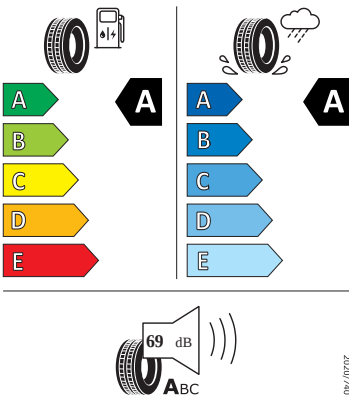

2020/740

- Hankook 255/50 R19

Hankook

1027790

255/50R19 103 T

C1