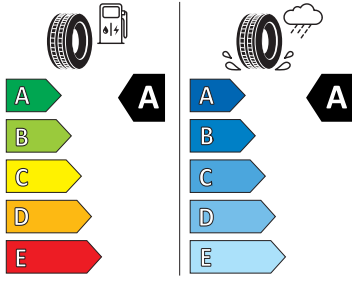

- Bridgestone 215/60 R16

BRIDGESTONE 13951

215/60 R16 95 V C1