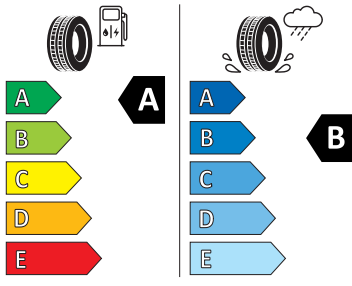

2020/740

- Continental 215/60 R16

Continental 0358149

215/60 R 16 95 V C1